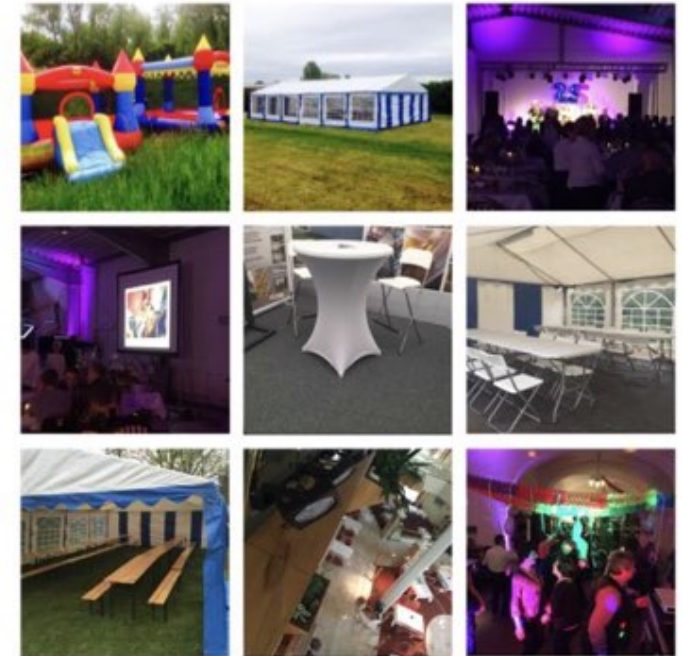

www.event-miet.de

Funfood & mehr

- Gasgrill 3 Flammen - 25,00€
- Popcornmaschine - 65,00€
- Zuckerwattemaschine - 45,00€
- Doppelwaffeleisen - 10,00€
- Glühweinkocher - 15,00€
- Heizpilz - 35,00€
- Dieselheizung - 60,00€
- Gasheizung - 10,00€
- Glücksrad - 25,00€
- Speisewärmer - 10,00€

Hotline: 0178-4138756

Franze Event & Rental
Hüpfburgen - Partyzelte - Künstler - Ton- und Lichttechnik

EVENT-MIET.DE
alles clever mieten

Kontakt:
Schwarzer Stamm 1
06842 Dessau - Rosslau
www.event-miet.de
sebastianfranze@gmx.de