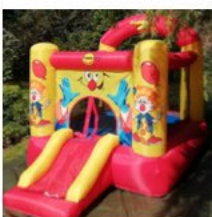

100,00

Hüpfburg Schloss
Größe 3,65m x 2,65m
Höhe 2,50m
Packmaß 60x40x40cm
inkl. Gebläse und
Unterlegplane

70,00

Hüpfburg Playcenter 6in1,
Größe 10,8qm 3,60x3,00m
Höhe 3,5m
Packmaß 60x40x40cm
inkl. Gebläse und
Unterlegplane

95,00

Hüpfburg Football
Größe 9,3qm 3,10m x 3,00m
Höhe 2m
Packmaß 60x40x40cm
inkl. Gebläse und
Unterlegplane

70,00 €

Hüpfburg Kletterrutsche
Größe 13qm 6,00m x 2,15m
Höhe 3,5m
Packmaß 80x60x60cm
inkl. Gebläse und
Unterlegplane

120,00

Hotline: 0178-4138756

Hüpfburg Clown Basic 8,8qm
Größe 3,60m x 2,45m
Höhe 2,5m
Packmaß 60x40x40cm
inkl. Gebläse und
Unterlegplane

65,00

Hüpfburg Abenteuerland
Größe 5,60 x 2,25m
Höhe 2,5m
Packmaß 80x60x60cm
inkl. Gebläse und
Unterlegplane

110,00

Hüpfburg Schloss bunt
Größe 3,65m x 2,65m
Höhe 2,50m
Packmaß 60x40x40cm
inkl. Gebläse und
Unterlegplane

70,00

Hüpfburg Schloss Pink
Größe 3,65m x 2,65m
Höhe 2,50m
Packmaß 60x40x40cm
inkl. Gebläse und
Unterlegplane